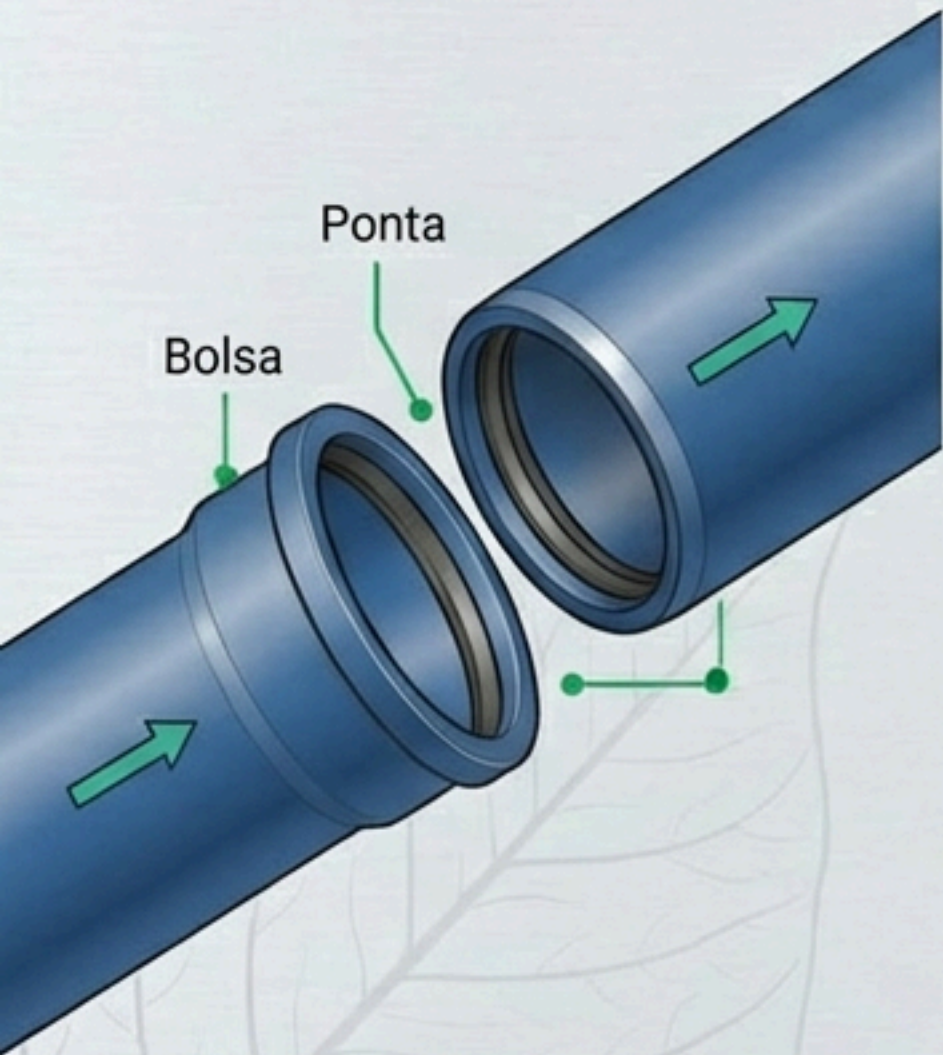

## TUBOS PARA IRRIGAÇÃO

Projetados para eficiência hidráulica em diversos modelos e configurações de sistemas de irrigação.

# LINHA DE CAPTAÇÃO: CAMISAS DE POÇO

Tubos específicos para poços artesianos, garantindo resistência e integridade na obra.

PRODUTO	ESPECIFICAÇÃO
Camisa de Poço 100	PN 80
Camisa de Poço 125	PN 80
Camisa de Poço 125	PN 125

# IRRIGAÇÃO PESADA: LINHA PN 80 E PB

Tubos de PVC com junta soldável ou elástica, ideais para linhas principais que exigem alta resistência à pressão.

LINHA PN 80 PB	LINHA PN 125 PB
Diâmetro 50	Diâmetro 125
Diâmetro 75	
Diâmetro 100	
Diâmetro 125	